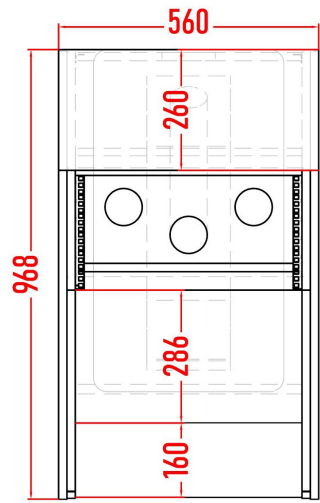

Crea - Rack - X