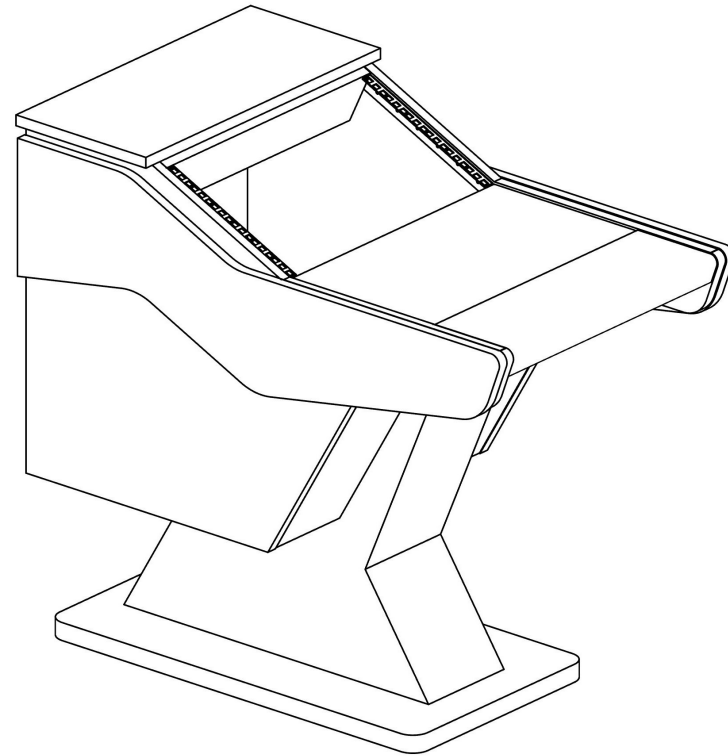

Crea - Rack - X