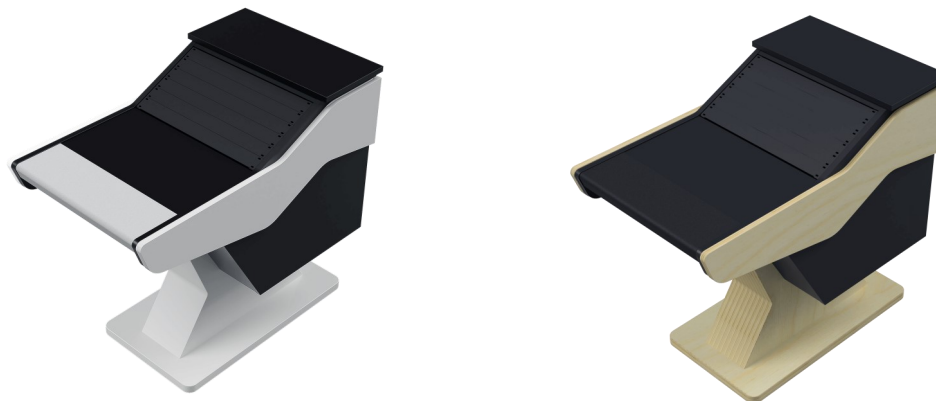

## Crea - Rack - X

Crea - Rack - X = 975,00 €  
Prix H.T. Sans frais de port

Crea - Rack - X élégant, astucieux, ergonomique .

Les pieds et les flancs sont fabriqués en bois naturel (playwood ) vernis incolore ou MDF verni semi mat couleur au choix suivant RAL : <https://www.ralcolor.com/>

Le reste est construit en mélaminé couleur au choix selon nuancier Keoda : <http://www.keoda.com/fr/our-offer/serie-avid-s-3/xera-for-s-3#colors>

Vous pouvez choisir la couleur du bandeau similicuir : noir ou blanc.