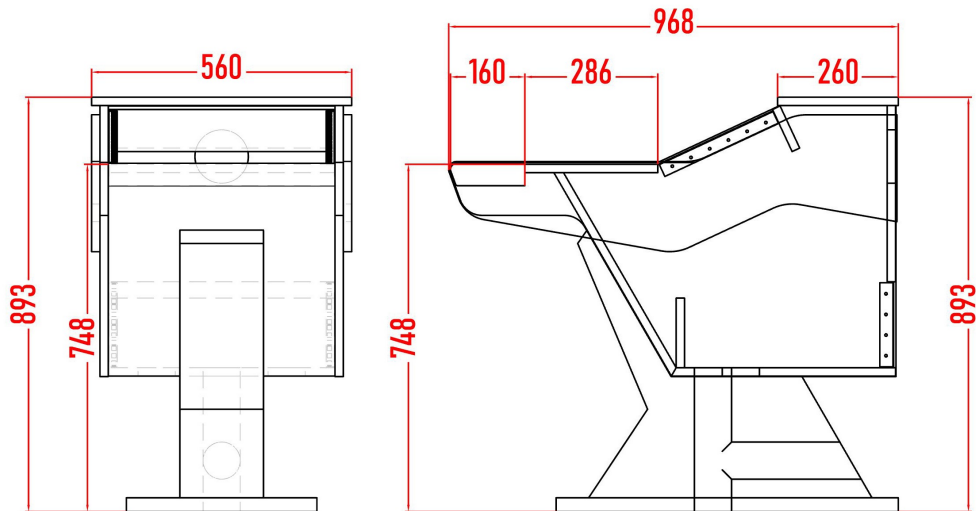

Crea - Rack - X